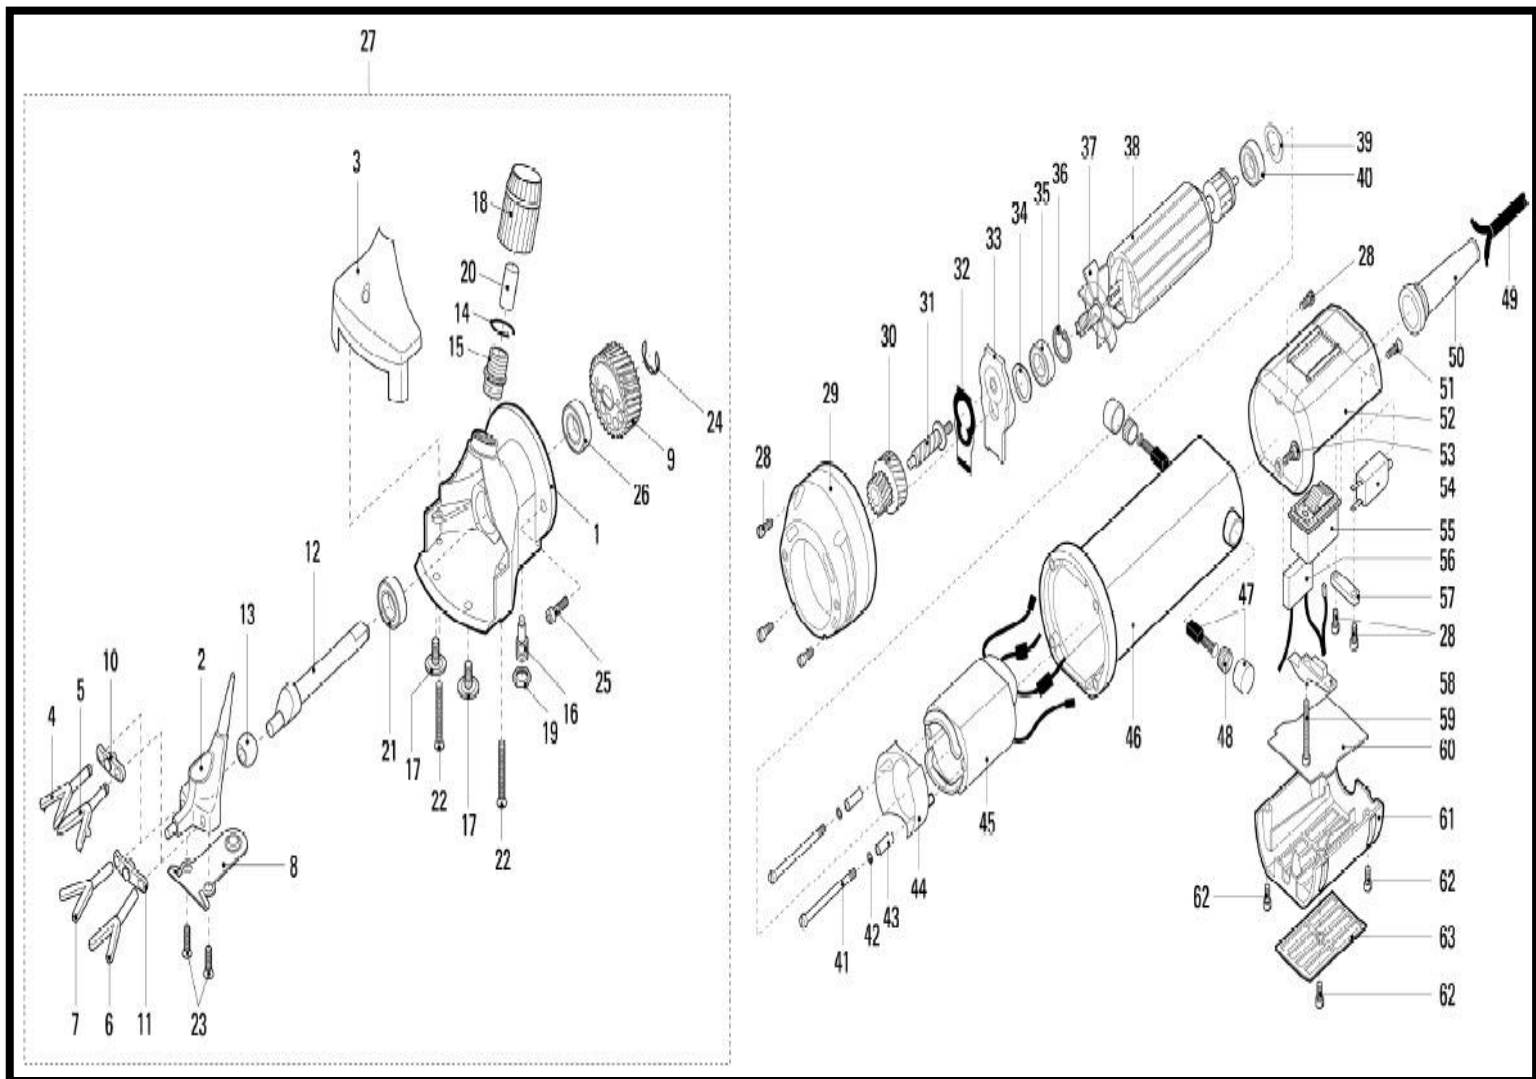

## Heiniger Xtra model VS84 schapenscheermachine

POSITIE	BESTELNR.	OMSCHRIJVING			
			38	H701609	Anker
1	H717708	Scheerkophuis	39	H701637	Veerring 626 collector zijde
2	H717701	Aandrijfarm	40	H701635	Kogellager 626-2Z
3	717-724	Scheerkopdeksel zwart	41	701-620	Schroef M3 x 72,5 voor de veldspoel
4	717-704	Veerbrugarm smal rechts	42	701-616	Veerring M3
5	717-705	Veerbrugarm smal links	43	701-614	Afstandsbus
6	H717706	Veerbrugarm breed links	44	701-617	Afstandshuis kunststof
7	H717707	Veerbrugarm breed rechts	45	H701622	Veldspoel
8	H717709	Veerbrughouder	46	H701601	Motorhuis grijs
9	H717711	Tandrad Z30 zwart	47	H701633	Koolborstels met afdekop per paar
10	H717712	Veerbrugarmhouder smal	48	H701634	Koolborstelkap
11	H717713	Veerbrugarmhouder breed	49	TA7478	Snoer met stekker
12	H717715	Excenteras	50	H701623	Kabelmof
13	721-106	Aandrijfbolletje	51	H701643	Schroef KA25 x 6 voor thermische beveiliging
14	721-111	Klemring	52	H701603	Schakelaarhuis zwart
15	721-110	Draadbus voor stelschroef	53	H701621	Schroef M3,5 voor schakelaarhuis aan motor
16	717-719	Schroef voor de excenteras	54	H701630	Thermische beveiliging 1A
17	H717720	Schroef voor de messen	55	H701631	Schakelaar
18	721-114	Stelschroef	56	H701632	Condensator
19	721-103	Moer voor schroef excenteras	57	701-671	Kabelklem
20	H717723	Drukklagerhuis	58	H701619	Schakelaarklem
21	717-725	Kogellager 608-2RS	59	701-642	Schroef M3 x 25 voor de schakelaarklem
22	H717726	Schroef M4 x 28 voor de scheerkopdeksel	60	H701627	Afdekplaat
23	717-727	Schroef M4 x 8 voor de veerbrughouder	61	H701605	Onderkap
24	H706524	Segerring	62	H701641	Schroef M3 x 6 voor de onderkap
25	H706523	Schroef M4 x 10 v. scheerkop aan de motor	63	H701607	Filter
26	H701636	Kogellager 608-2Z			
27	H717700	Scheerkop compleet incl. messen			
28	H701640	Schroef M3,5 x 8		717-728	Set onderdelen klein voor scheerkop Posities: 8 / 9 / 23 / 24
29	H701602	Tandwielhuis			
30	H701613	Tandwiel dubbel Z21		717-729	Set onderdelen groot voor scheerkop Posities: 6/ 7/ 8/ 9/ 12/ 13/ 17/ 20/ 21/ 23/ 24/ 35
31	H701615	Asje voor tandwiel dubbel			
32	H701612	Afdichting lagerschaal		701-675	Set onderdelen klein voor motor Posities: 32 / 35 / 40 / 47 / 48
33	H701610	Lagerschaal			
34	H701638	Veerring 608 ventilator zijde		701-666 A	Set onderdelen groot voor motor Posities: 30 t/m 36/ 38/ 39/ 40/ 47/ 48
35	H701636	Kogellager 608-2Z			
36	701-639	Segerring voor lagerschaal		701-678	Set onderdelen koolborstel Posities: 47 / 48
37	701-608	Ventilator			